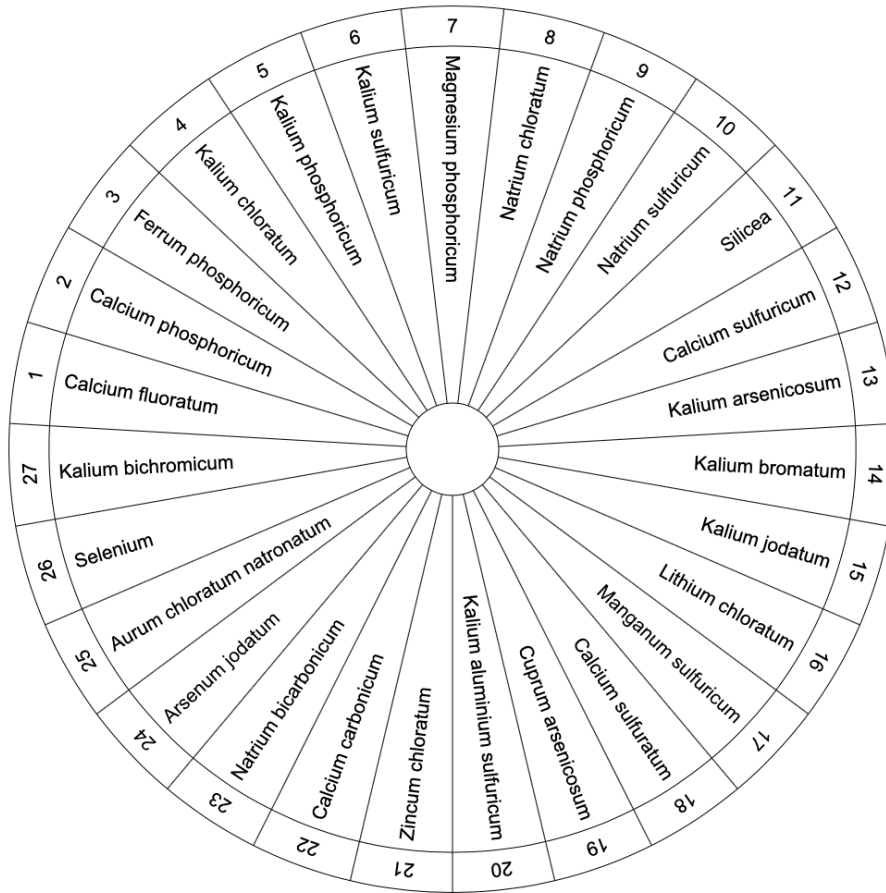

Anhang Pendeltafeln

Kontrolltafel Pendelergebnis

Buchstabentafel

Zahlentafel

Chakratafel

Du kannst zb. fragen ... „in welchem Chakra habe ich eine Blockade?“

Bachblüten Pendeltafel

So kannst du dir ganz einfach deine Bachblütenmischung pendeln ...

Zuerst fragst du, wieviele Blüten du benötigst ...

Danach fragst du, welche Bachblüten in deine Mischung kommen dürfen ...

Und zum Schluss fragst du noch, wie oft du sie pro Tag einnimmst...

Schüssler Salze

PH-Wert testen

Leere Tafeln

Chakrenvorlagen