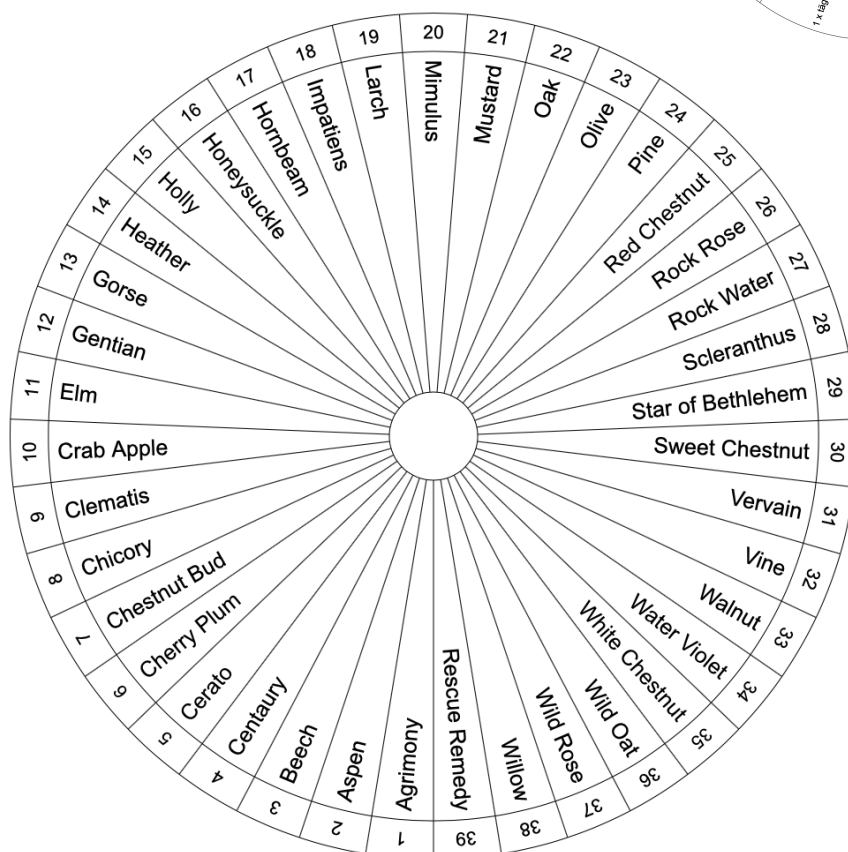

Bachblüten Pendeltafel

So kannst du dir ganz einfach deine Bachblütenmischung pendeln ...

Zuerst fragst du, wieviele Blüten du benötigst ...

Danach fragst du, welche Bachblüten in deine Mischung kommen dürfen ...

Und zum Schluss fragst du noch, wie oft du sie pro Tag einnimmst...