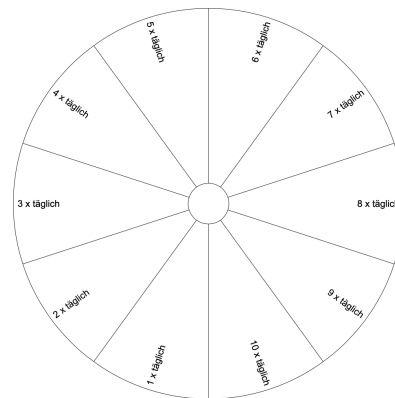

Anhang Pendeltafeln

Kontrolltafel Pendelergebnis

Buchstabentafel

Zahlentafel

Chakratafel

Du kannst zb. fragen ... „in welchem Chakra habe ich eine Blockade?“

Bachblüten Pendeltafel

So kannst du dir ganz einfach deine Bachblütenmischung pendeln ...

Zuerst fragst du, wieviele Blüten du benötigst ...

Danach fragst du, welche Bachblüten in deine Mischung kommen dürfen ...

Und zum Schluss fragst du noch, wie oft du sie pro Tag einnimmst...

Schüssler Salze

PH-Wert testen

Leere Tafeln

Chakrenvorlagen