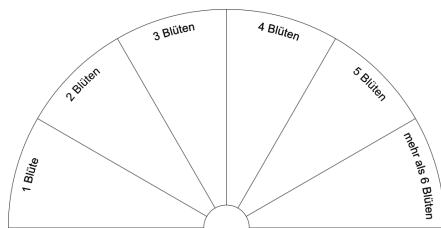

Anhang Pendeltafeln

Kontrolltafel Pendelergebnis

Buchstabentafel

Zahlentafel

Chakratafel

Du kannst zb. fragen ... „in welchem Chakra habe ich eine Blockade?“

Bachblüten Pendeltafel

So kannst du dir ganz einfach deine Bachblütenmischung pendeln ...

Zuerst fragst du, wieviele Blüten du benötigst ...

Danach fragst du, welche Bachblüten in deine Mischung kommen dürfen ...

Und zum Schluss fragst du noch, wie oft du sie pro Tag einnimmst...

Schüssler Salze

PH-Wert testen

Leere Tafeln

Chakrenvorlagen