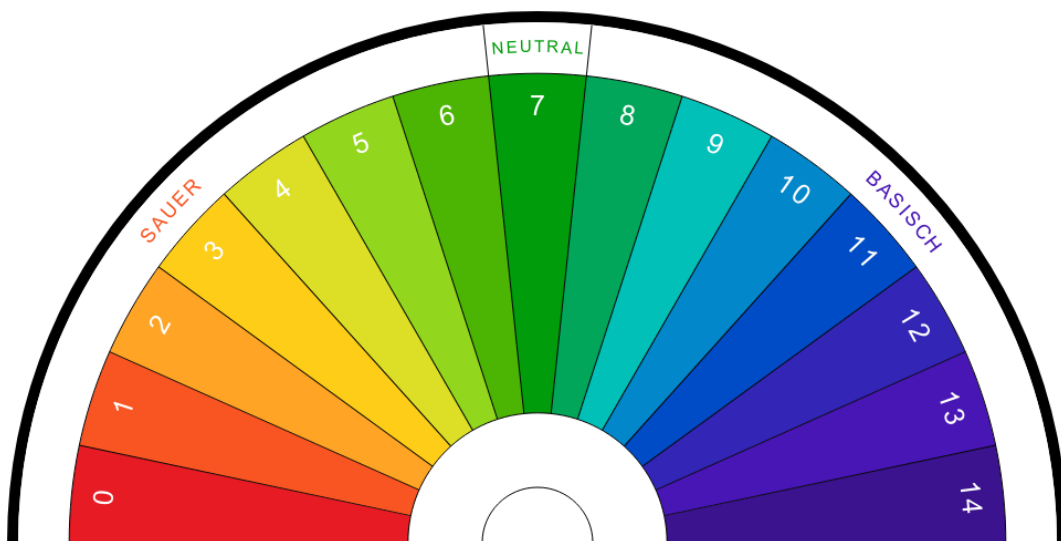

Anhang Pendeltafeln

Kontrolltafel Pendelergebnis

Buchstabentafel

Zahlentafel

Chakratafel

Du kannst zb. fragen ... „in welchem Chakra habe ich eine Blockade?“

Bachblüten Pendeltafel

So kannst du dir ganz einfach deine Bachblütenmischung pendeln ...

Zuerst fragst du, wieviele Blüten du benötigst ...

Danach fragst du, welche Bachblüten in deine Mischung kommen dürfen ...

Und zum Schluss fragst du noch, wie oft du sie pro Tag einnimmst...

Schüssler Salze

PH-Wert testen

Leere Tafeln

Chakrenvorlagen